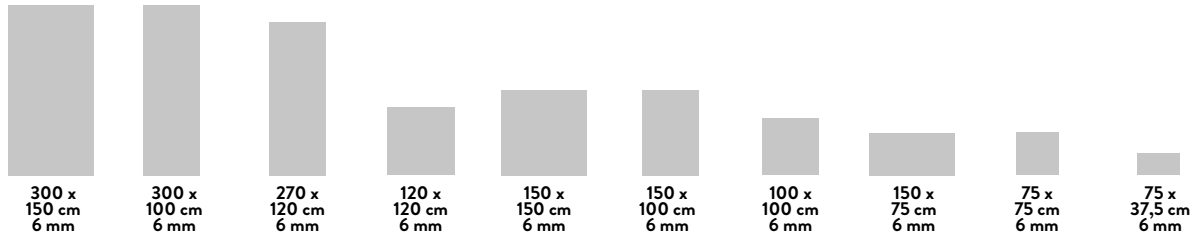

# IMBALLAGGI E PESI

PACKING AND WEIGHTS / VERPACKUNG UND GEWICHT / EMBALLAGES ET POIDS

FORMATI E SPESSORI/  
SIZES AND THICKNESS/  
FORMATE UND STÄRKE/  
FORMATS ET ÉPAISSEUR

Collezione / Collection / Kollektion / Collection	ULTRA PIETRE ULTRA MARMI ULTRA IRIIDIUM ULTRA ONICI ULTRA METAL ULTRA CON.CREA ULTRA CRYSTAL QUARTZ ULTRA AGATA	ULTRA MARMI ULTRA TEKNOSTONE ULTRA PIETRE ULTRA IRIIDIUM ULTRA ICEMENTI ULTRA RESINE ULTRA METAL ULTRA CON.CREA	ULTRA MARMI ULTRA PIETRE	ULTRA MARMI ULTRA PIETRE	ULTRA PIETRE ULTRA MARMI ULTRA IRIIDIUM ULTRA ONICI ULTRA METAL ULTRA CON.CREA ULTRA CRYSTAL QUARTZ	ULTRA MARMI ULTRA IRIIDIUM ULTRA ICEMENTI ULTRA RESINE ULTRA PIETRE ULTRA METAL ULTRA CON.CREA	ULTRA IRIIDIUM ULTRA TEKNOSTONE ULTRA ICEMENTI ULTRA RESINE ULTRA PIETRE ULTRA METAL ULTRA CON.CREA	ULTRA PIETRE ULTRA MARMI ULTRA IRIIDIUM ULTRA ONICI ULTRA METAL ULTRA CON.CREA ULTRA CRYSTAL QUARTZ	ULTRA PIETRE ULTRA MARMI ULTRA IRIIDIUM ULTRA ONICI ULTRA METAL ULTRA CON.CREA ULTRA CRYSTAL QUARTZ	ULTRA PIETRE ULTRA MARMI ULTRA ONICI ULTRA METAL ULTRA CON.CREA ULTRA CRYSTAL QUARTZ
Finitura / Finishes / Oberflächenausführung / Surfaces	LS/SK/ SO	LS/SO/ ST/PRL	LS/SO/ SK/ST	LS/SO/ SK/ST	LS/SK/ SO	LS/SO/ ST	LS/SO/ST/ PRL	LS/SK/ SO	LS/SK/ SO	LS/SK/ SO
Pezzi Scatola / Pieces box / Stücke karton / Pièces boîte	1	1	1	2	1	1	2	2	3	6
Mq. Scatola / Sq. Mt. Box Qm. Karton / m <sup>2</sup> boîte	4,50	3,00	3,24	2,88	2,25	1,50	2,00	2,25	1,688	1,688
Peso Scatola / Weight box Gewicht karton / Poids boîte	63,32	42,20	45,587	40,522	31,66	21,11	28,15	31,66	23,75	23,75
Peso mq. / Sq. Mt. Weight Qm. Gewicht / Poids m <sup>2</sup>	14,07	14,07	14,07	14,07	14,07	14,07	14,07	14,07	14,07	14,07
Scatole Pallet / Box Pallet Karton Palette / Boîte Palette	12	16	16	26	24	40	26	26	38	44
Mq. Pallet / Sq. Mt. Pallet Qm. Palette / m <sup>2</sup> Palette	54,00	48,00	51,84	74,88	54,00	60,00	52,00	58,50	64,13	74,25
Peso Pallet / Weight Pallet Gewicht Palette / Poids Palette	760,00	680,00	740,00	1060,00	760,00	916,00	786,00	882,00	960,00	1103,00